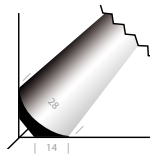

Colori standard

EN 21

EG 06

EG 04

EG 08

EB 15

Profilo per sguscia - Cove former

TK 1 • TK 3

Profili in gomma per rivestimento gradini a spigolo vivo.
Rubber profiles for covering sharp-edged steps.