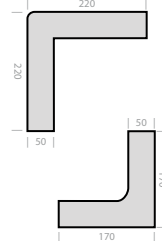

# BK SV

Rivestimenti gradini a spigolo vivo.  
*Square nosed stair treads.*

1200x540 | 3600x540 mm |  $\phi$  27 mm | 0,5 mm / 3,5 mm | 4,0 mm | kg/ml 3,50

Colori standard

EY 78

65  
66  
67  
68  
69  
70  
71  
72  
73  
74  
75  
76  
77  
78  
79  
80

# AG 1 • AG 2 • AG 3 • AG 4

Profili per scale.  
Stair profiles.

AG 1

AG 2

AG 3

AG 4

Colori standard

EN 21